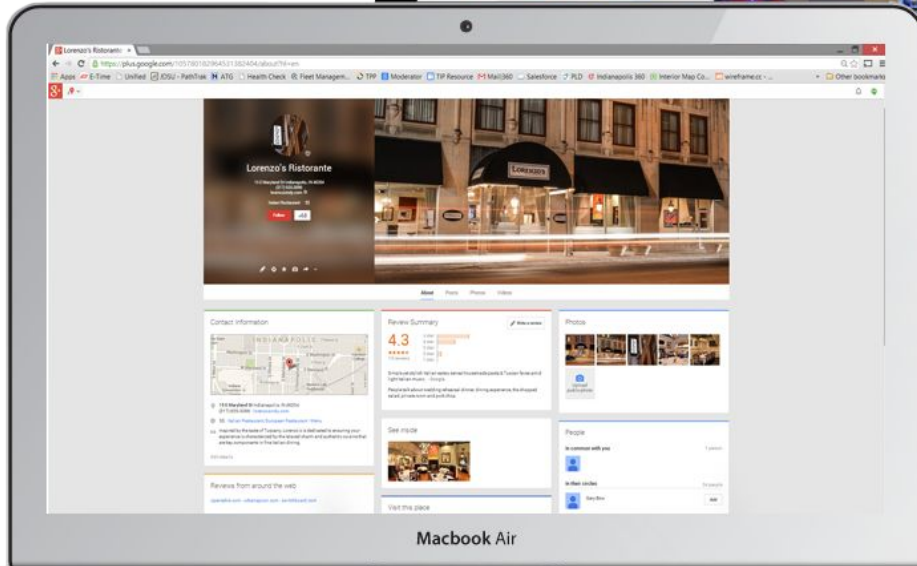

PDF [Studio Di Street View](#)

Mantieni aggiornati i clienti

Hai foto di prodotti, menu o orari nuovi? I clienti vogliono più di una semplice scheda di attività locale. Il profilo dell'attività su Google ti consente di mostrare il meglio della tua azienda.

[Gestisci il profilo della tua attività](#) →

Coinvolgi i tuoi clienti, fai crescere la tua attività

Conquista la fiducia dei clienti con un tour virtuale di alta qualità: dalla strada alla tua vetrina fino a varcare le porte della tua attività.

[Scopri Di Più](#)

Le schede provviste di foto e tour virtuale hanno il doppio delle probabilità di suscitare interesse.

Dettagli dello studio alla sezione successiva

An aerial photograph of a vast mountain range, likely the Himalayas, showing deep valleys and high peaks. The terrain is covered in dense vegetation, appearing in shades of green and brown. The sky is a clear, deep blue, and the horizon line is visible in the distance. The text "Google Earth" is overlaid in the center of the image in a white, sans-serif font.

Google Earth

Google Maps

- CONTROLLA LA TUA ATTIVITÀ SU GOOGLE MAPS
- RIVENDICA LA TUA SCHEDA GOOGLE MY BUSINESS
- AGGIUNGI INFORMAZIONI DI QUALITÀ
- OTTIENI OTTIME RECENSIONI
- AGGIUNGI CONTENUTI MULTIMEDIALI E TOUR VIRTUALE