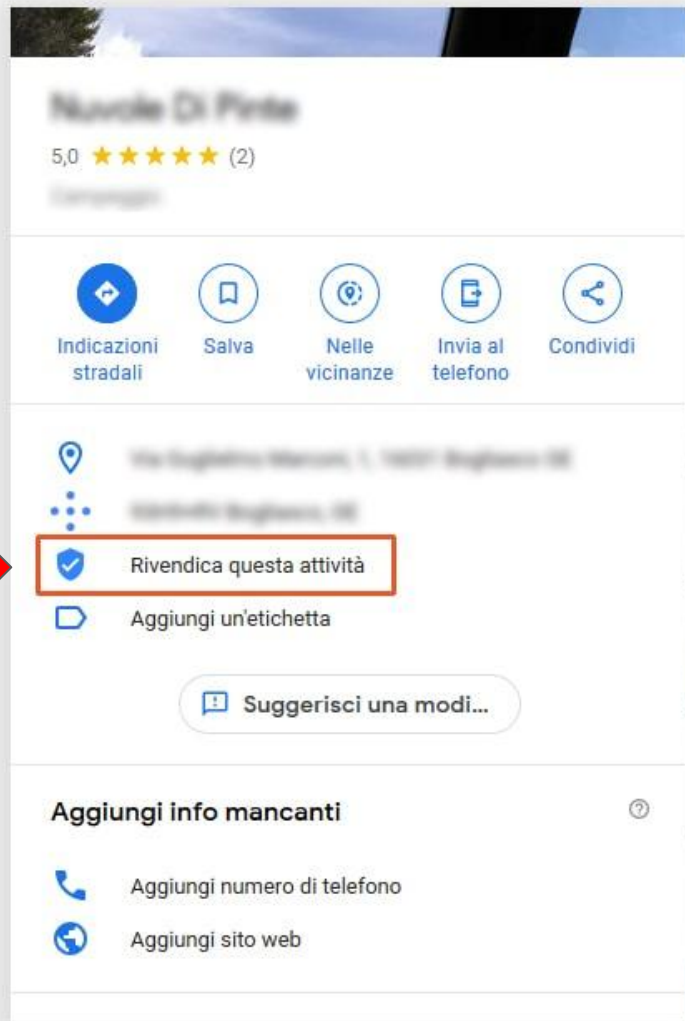

Nuovo Di Poste

5,0 ★★★★★ (2)

Indirizzo

Indicazioni
stradali

Salva

Nelle
vicinanze

Invia al
telefono

Condividi

Via Guglielmo Marconi, 1, 10121 Biadene IM

10121 Biadene IM

Rivendica questa attività

Aggiungi un'etichetta

Suggerisci una modi...

Aggiungi info mancanti

Aggiungi numero di telefono

Aggiungi sito web

ATTENZIONE AI
CALL CENTER

Google My Business

Gentile utente,

Il codice di verifica richiesto da **Nome Attività** a Google è indicato sotto. Svolgi i tre passaggi che seguono per completare la verifica di **Nome Attività** su Google.