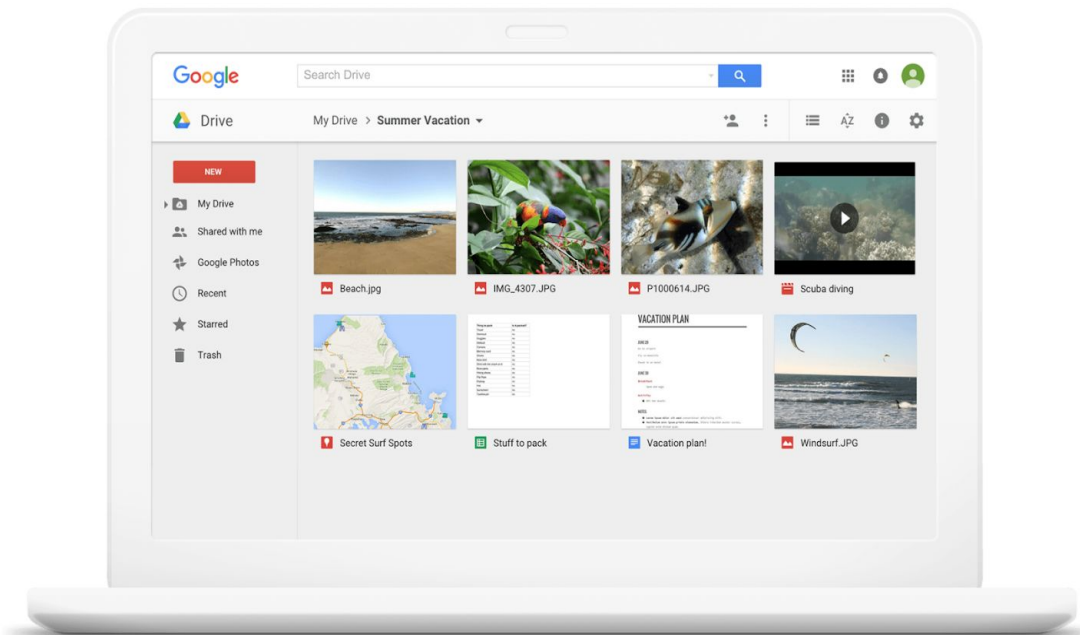

CONDIVIDI E COLLABORA

Permetti agli amici di consultare e modificare le tue mappe oppure rendile pubblicamente disponibili.

Spargi la voce

Incorpora le mappe nel tuo sito web o nel tuo blog.

Collabora alla creazione di mappe

Crea la tua mappa in collaborazione con altri, proprio come con Documenti Google.

Compatibile con Drive

Organizza con facilità tutte le tue mappe insieme agli altri tuoi documenti in Google Drive.