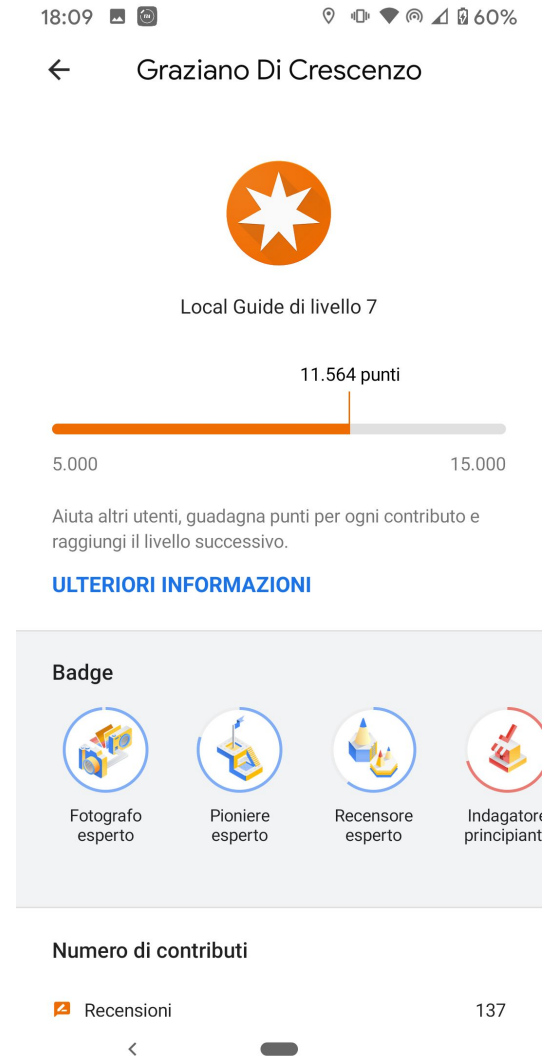

Google Earth

Google Maps

- CONTROLLA LA TUA ATTIVITÀ SU GOOGLE MAPS
- RIVENDICA LA TUA SCHEDA GOOGLE MY BUSINESS
- AGGIUNGI INFORMAZIONI DI QUALITÀ
- OTTIENI OTTIME RECENSIONI
- AGGIUNGI CONTENUTI MULTIMEDIALI E TOUR VIRTUALE

Local Guides

Local Guides

The Year in Local Guides

https://www.youtube.com/watch?time_continue=92&v=6B-yNaANWVM

Perché  chiede a te?

Foto

 **Graziano Di Crescenzo** • Livello 7

11.564 punti

ULTERIORI INFORMAZIONI

 **Scrivi la recensione di un luogo**

Condividi recensioni, foto e conoscenze e contribuisci a dare informazioni a

CONTRIBU

METTITI IN CONTATTO CON NOI

Vuoi trovare altre Local Guide nella tua zona?