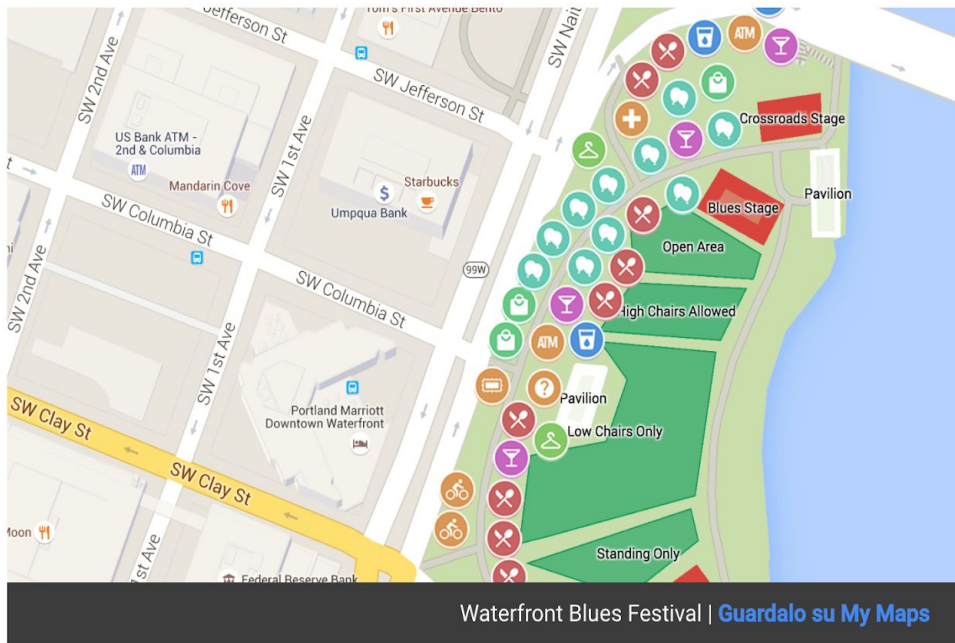

Google My Maps

Google LLC Produttività

★★★★★ 74.279 

 PEGI 3

 L'app è compatibile con tutti i tuoi dispositivi.

Installata

MY MAPS

Crea e condividi mappe personalizzate con Google My Maps.

INIZIA

Crea con facilità mappe personalizzate con i luoghi che ti interessano.

Disegna

Aggiungi punti o disegna forme ovunque.

Cerca

Trova luoghi e salvali sulla tua mappa.

Importa

Crea istantaneamente mappe dai tuoi fogli di lavoro.