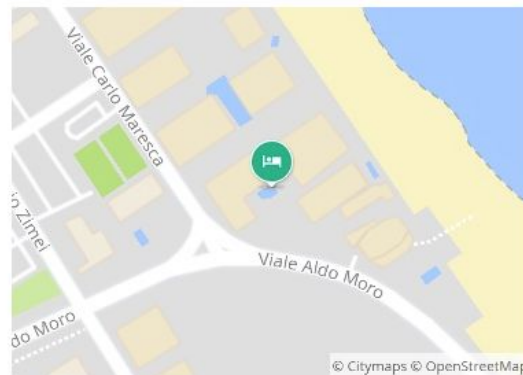

© Citymaps © OpenStreetMap