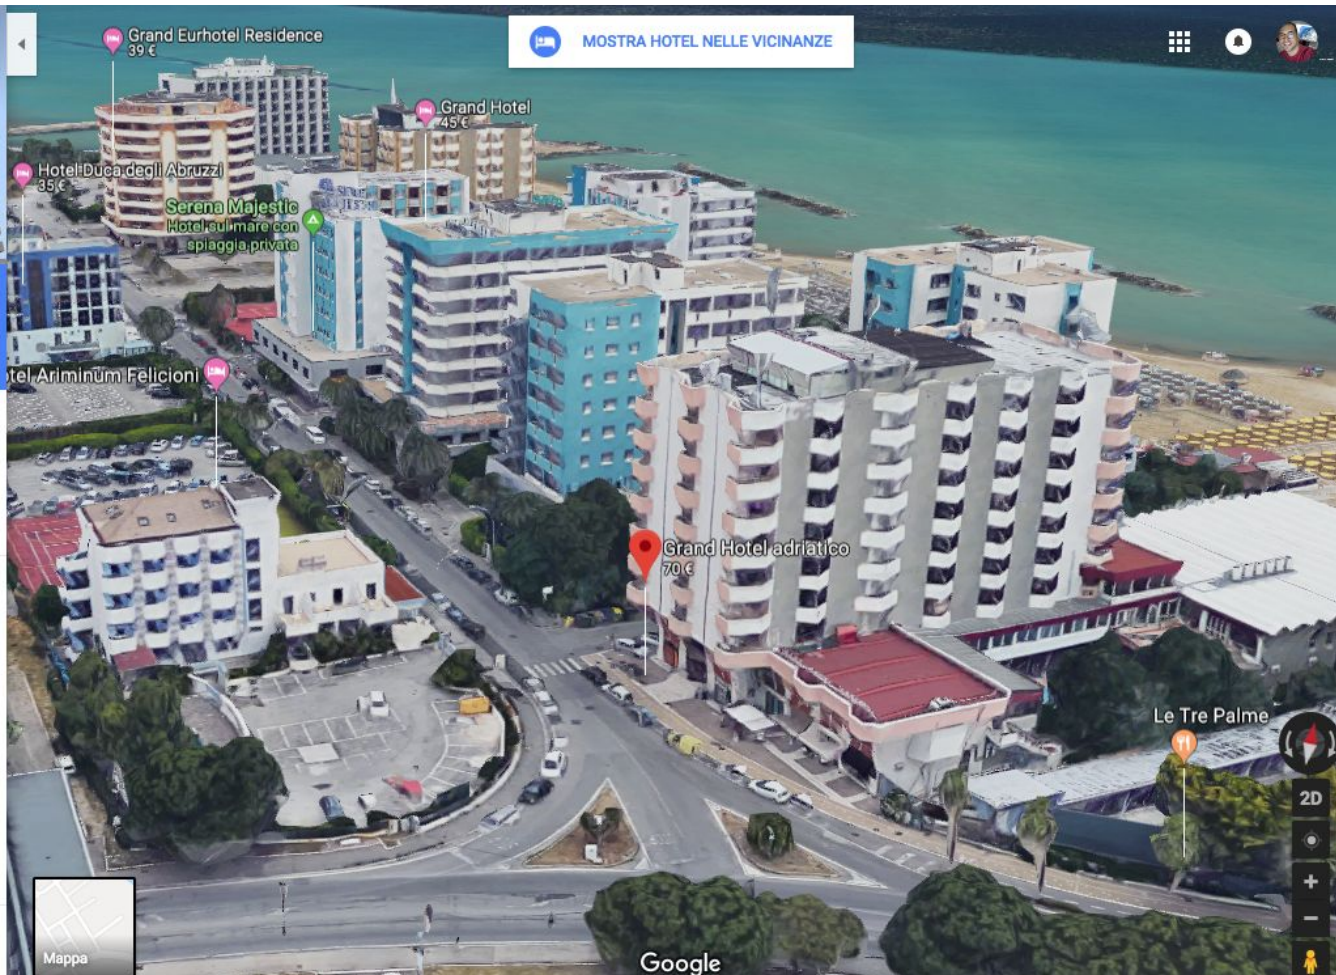

Affacciato direttamente sulla sua spiaggia privata, lungo la costa adriatica, il **Grand Hotel Adriatico** occupa un edificio di 7 piani, a 6 km a nord di...

Grand Hotel adriatico

Sito web

Indicazioni stradali

★ Salvato

4,0 ★★★★★ 359 recensioni Google

Hotel a 3 stelle

PRENOTA UNA CAMERA

Indirizzo: 65015 Montesilvano PE

Dettagli hotel

Questo resort e centro congressi, affacciato sulla spiaggia di Montesilvano, dista 9 km dal Museo Paparella Treccia Devlet, sede di una collezione di ceramiche, e 12 km dallo Stadio ... [ALTRO](#)

MOSTRA HOTEL NELLE VICINANZE

Mappa

Google

Le Tre Palme

2D

Grand Hotel Adriatico

@grandhoteladriaticomontesilvano

Home

Mi piace Segui Condividi

Contattaci

Invia un messaggio

Informazioni

Suggerisci modifiche

Dove siamo

Via Carlo Maresca, 10
Montesilvano

Indicazioni stradali