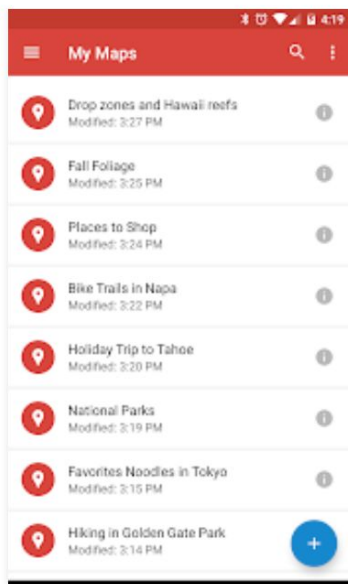

Google My Maps

Google LLC Produttività

★★★★★ 74.279 

 PEGI 3

 L'app è compatibile con tutti i tuoi dispositivi.

Installata

MY MAPS

Crea e condividi mappe personalizzate con Google My Maps.

INIZIA

Crea con facilità mappe personalizzate con i luoghi che ti interessano.

Disegna

Aggiungi punti o disegna forme ovunque.

Cerca

Trova luoghi e salvali sulla tua mappa.

Importa

Crea istantaneamente mappe dai tuoi fogli di lavoro.