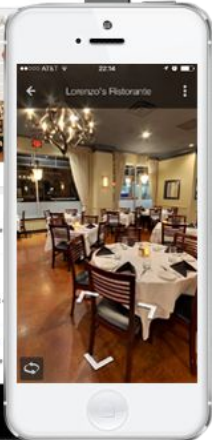

[Scopri Di Più](#)

Le schede provviste di foto e tour virtuale hanno il doppio delle probabilità di suscitare interesse.

Dettagli dello studio alla sezione successiva

An aerial photograph of a vast mountain range, likely the Himalayas, showing deep valleys and high peaks. The terrain is covered in dense vegetation, appearing in shades of green and brown. The sky is a clear, deep blue, and the horizon line is visible in the distance. The text "Google Earth" is overlaid in the center of the image in a white, sans-serif font.