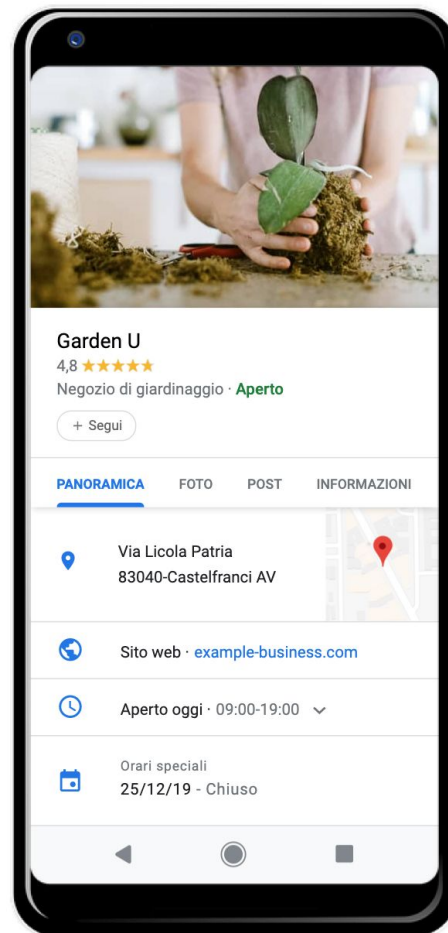

Mantieni aggiornati i clienti

Hai foto di prodotti, menu o orari nuovi? I clienti vogliono più di una semplice scheda di attività locale. Il profilo dell'attività su Google ti consente di mostrare il meglio della tua azienda.

[Gestisci il profilo della tua attività](#) →