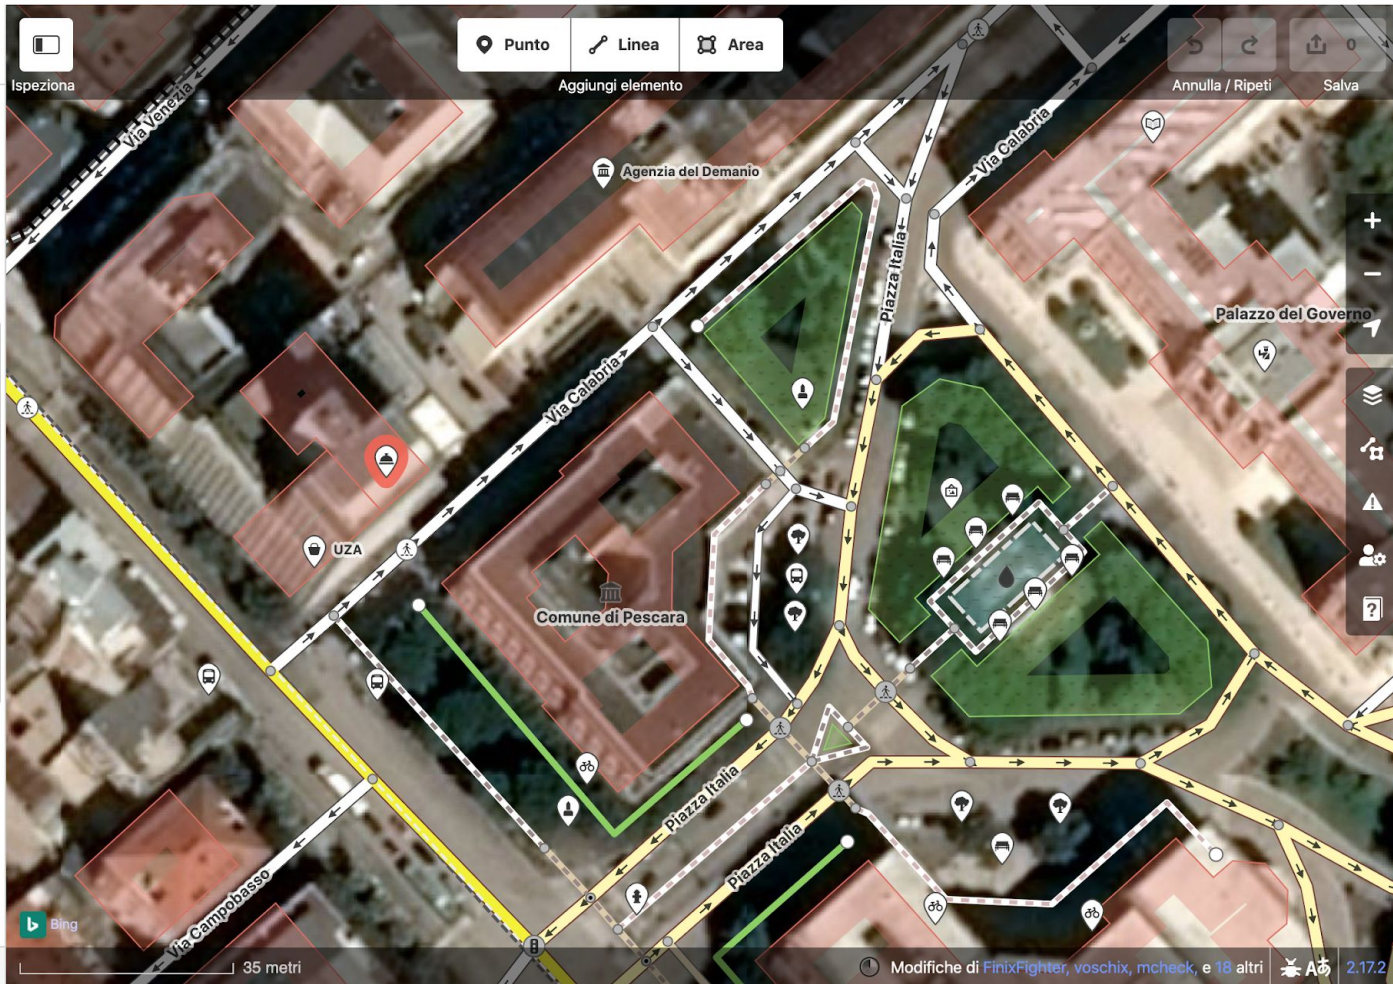

Modifica elemento

Stanze i

Sconosciuto ▼ ▲

Accesso ad Internet 🗑️ i

Wifi ▼

Accesso ad Internet a pagamento 🗑️ i

☐ No

Email 🗑️ i

pescara@hotelbb.com

Operatore 🗑️ i

B&B Hotels

Sito web 🗑️ i

https://www.hotel-bb.com/it/hotel/pescara.htm

Stelle 🗑️ i

3 ▼

Telefono 🗑️ i

+39 085 374241

Zona fumatori 🗑️ i

Permesso all'esterno ▼

[Vedi su openstreetmap.org](https://openstreetmap.org)