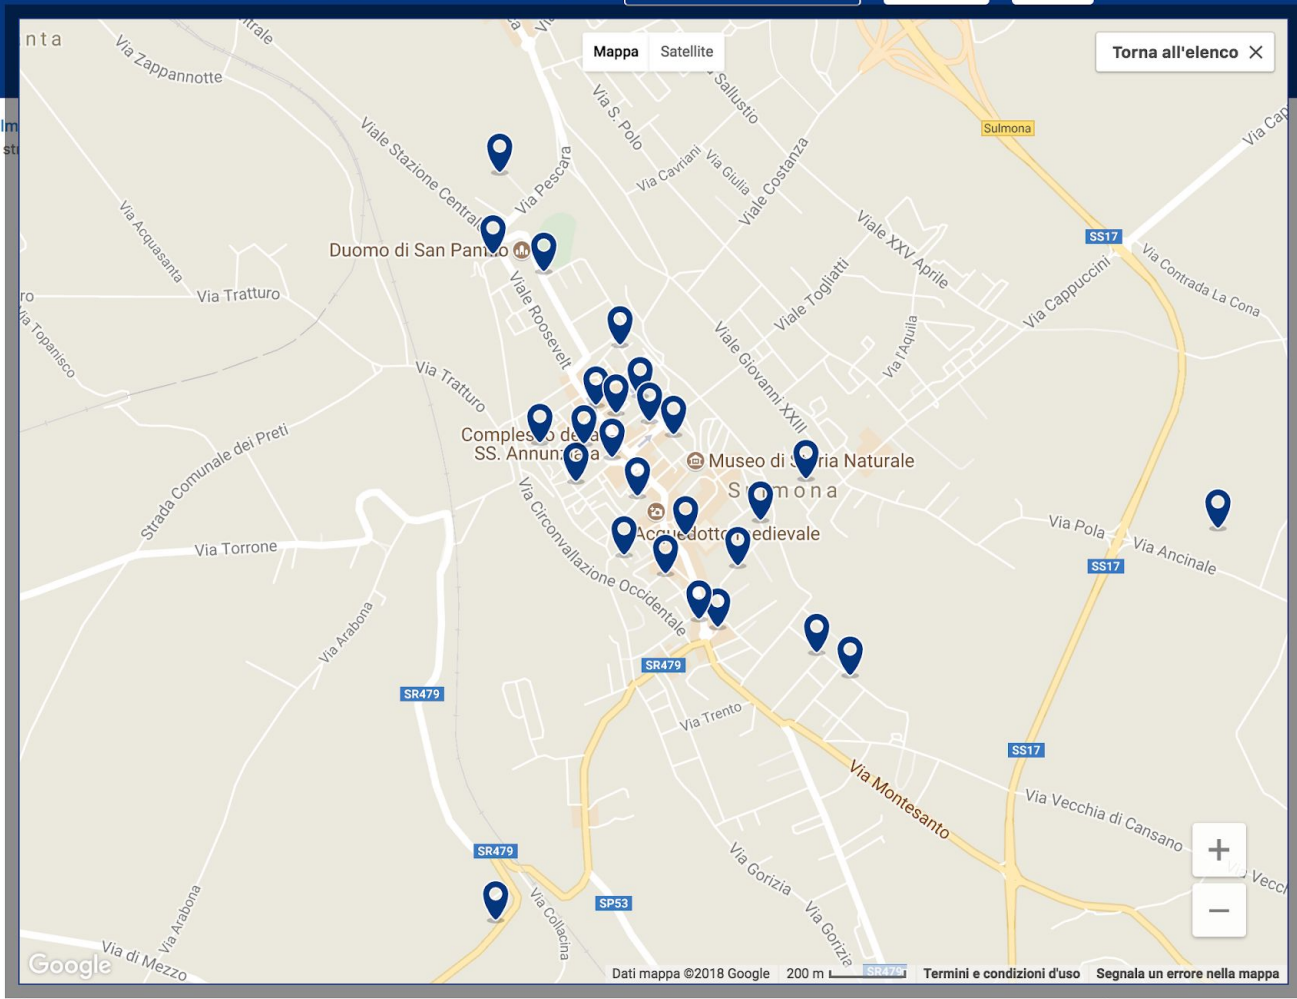

Voli

Volo + hotel

Home > Italia > Abruzzo > Sulmona

183.005 strutture 2.799 strutture 50 strutture

Cerca

Destinazione/nome struttura:

Sulmona

Check-in

Filtra per:

Stelle

- 1 stella 1
- 3 stelle 1
- 4 stelle 5
- Nessuna stella 39

Filtri più popolari

- Hotel 7

Cerca un luogo d'interesse

Mostra anche

tripadvisor