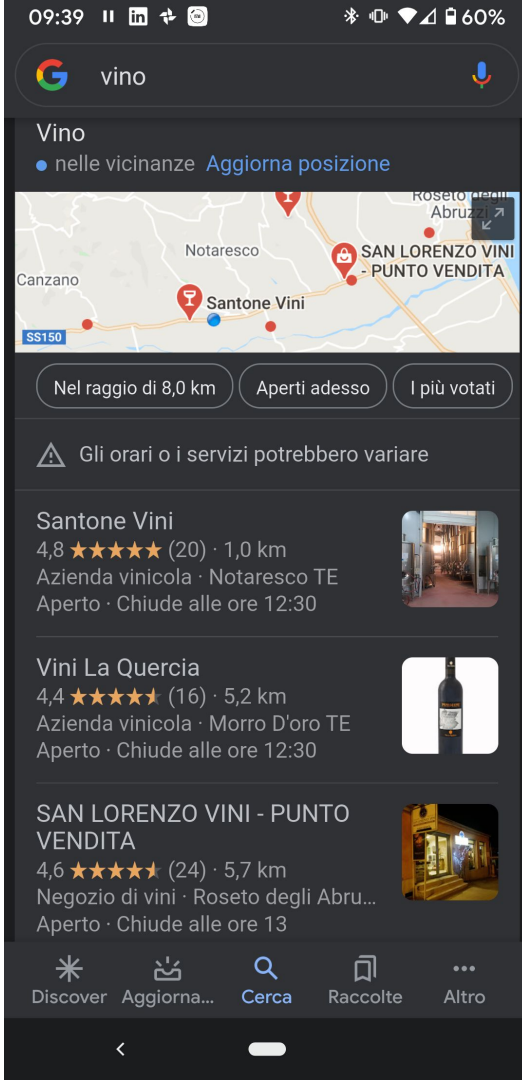

- PERTINENZA
  - CATEGORIA
  - SERVIZI
  - PRODOTTI
  - MENÙ