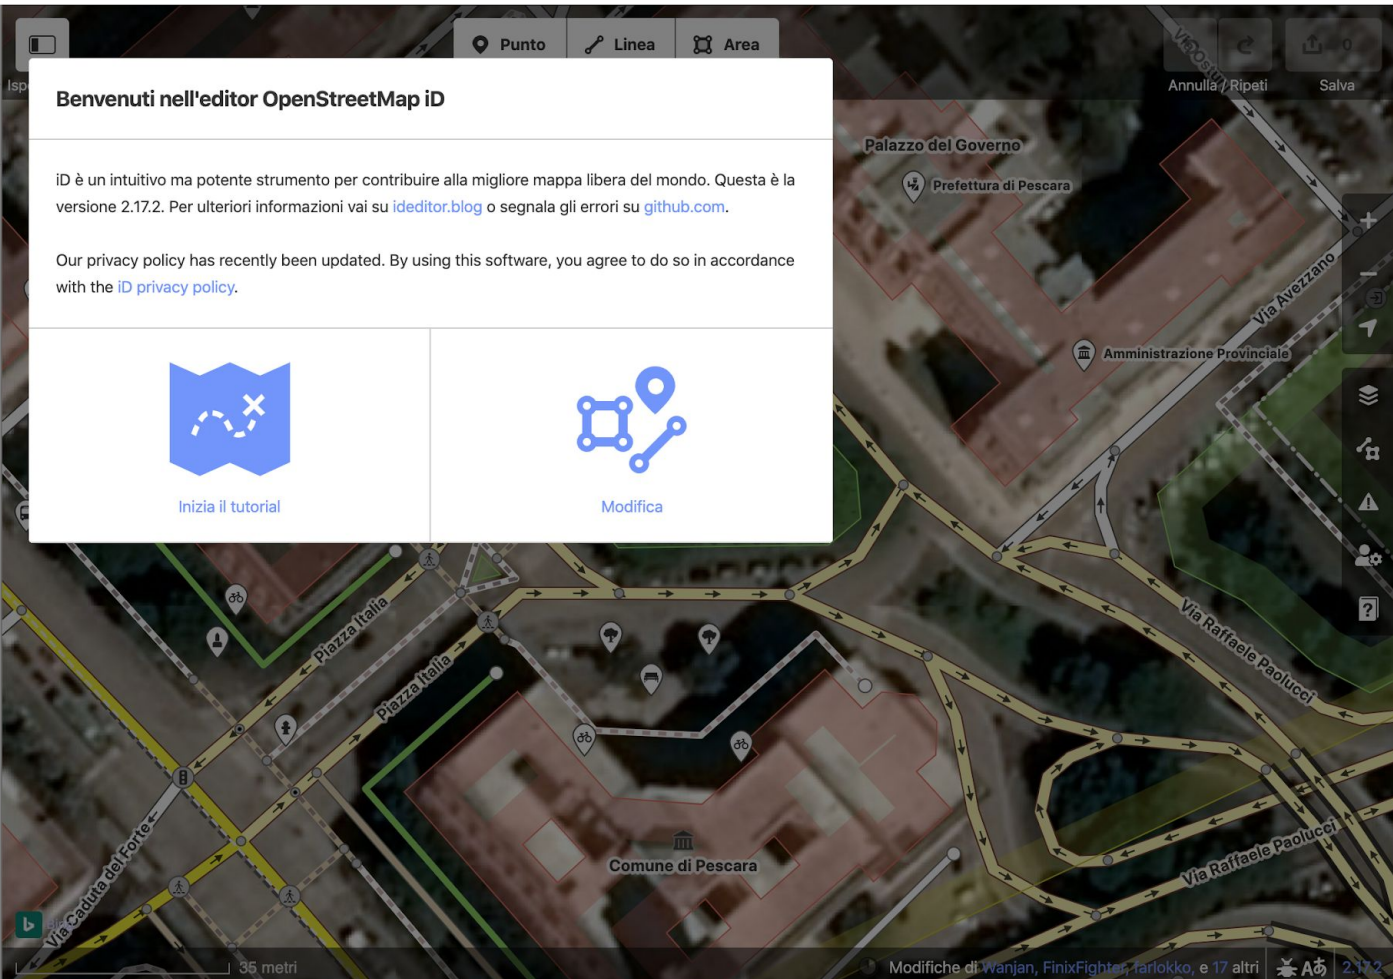

Cerca elementi

Cerca

Punto Linea Area

Benvenuti nell'editor OpenStreetMap iD

iD è un intuitivo ma potente strumento per contribuire alla migliore mappa libera del mondo. Questa è la versione 2.17.2. Per ulteriori informazioni vai su ideditor.blog o segnala gli errori su github.com.

Our privacy policy has recently been updated. By using this software, you agree to do so in accordance with the [iD privacy policy](#).

Inizia il tutorial

Modifica

35 metri