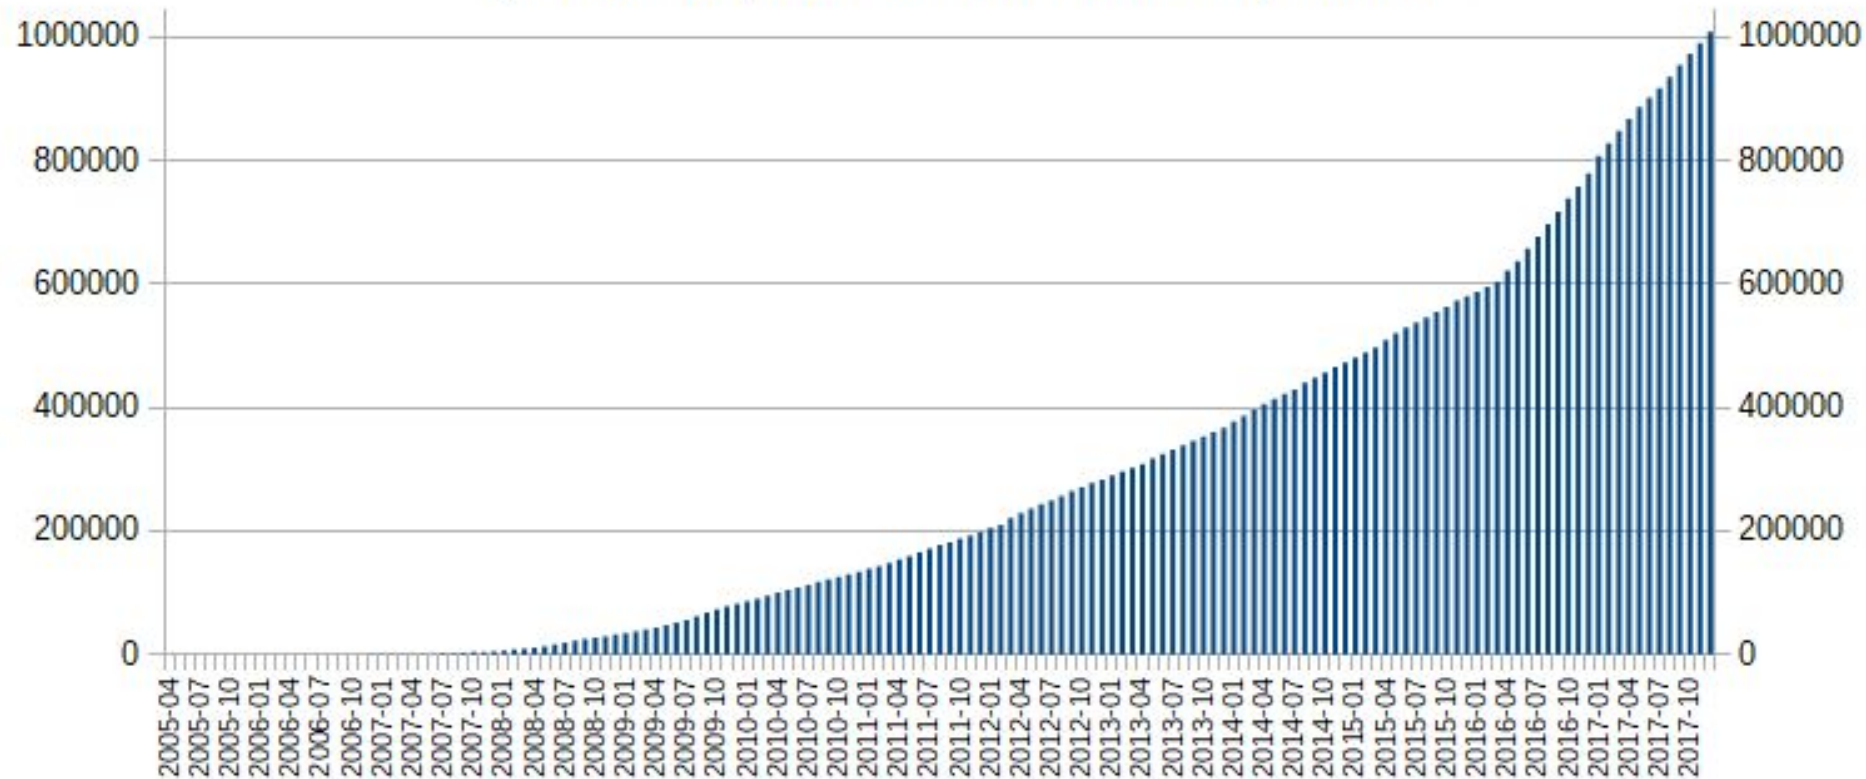

OpenStreetMap Accumulated Contributors per Month