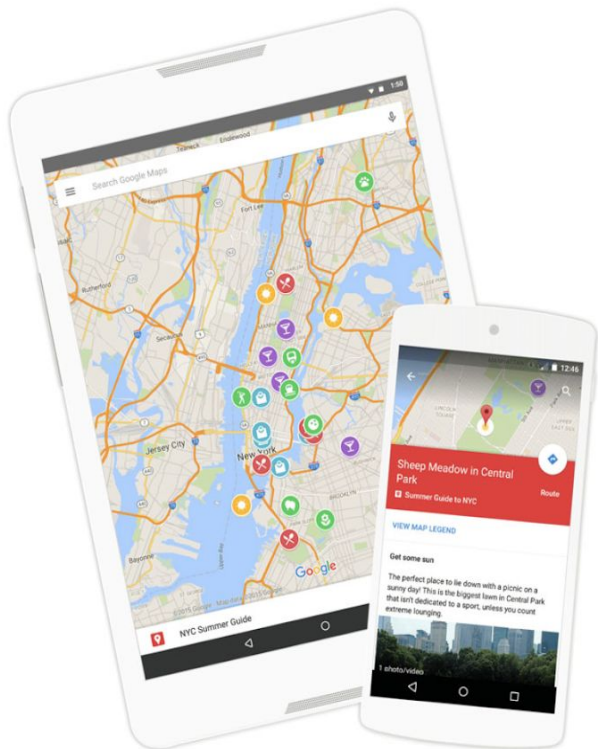

Crea la tua mappa in collaborazione con altri, proprio come con Documenti Google.

Compatibile con Drive

Organizza con facilità tutte le tue mappe insieme agli altri tuoi documenti in Google Drive.

SEMPRE CON TE

Consulta mappe personalizzate nell'app Google Maps per dispositivi mobili per poter trovare luoghi ovunque ti trovi.

Mappe sempre a portata di mano

Tutte le tue mappe sono disponibili nel menu I tuoi luoghi di Google Maps.

Il tuo mondo, le tue mappe

Crea mappe dei tuoi luoghi preferiti o esplora una nuova città.

Scopri nuove destinazioni

Salva le mappe che trovi sul Web e utilizzale ovunque ti trovi.

Assaggi e Paesaggi

1.381 visualizzazioni