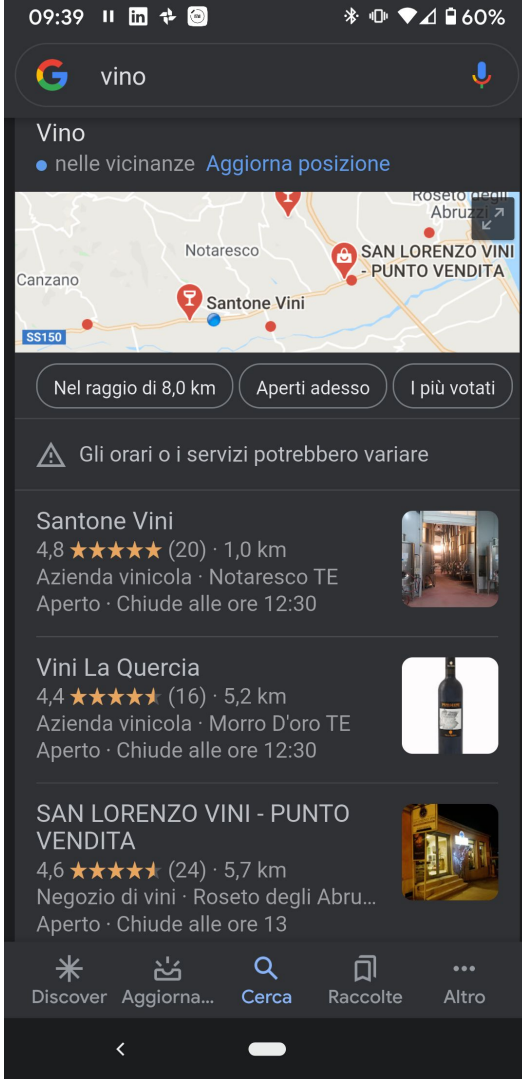

● DISTANZA

- LA POSIZIONE È CORRETTA?
- OFFRI SERVIZI A DISTANZA?