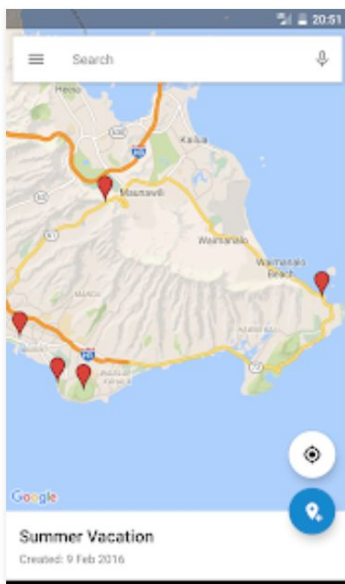

Google My Maps

Google LLC Produttività

★★★★★ 74.279 

 PEGI 3

 L'app è compatibile con tutti i tuoi dispositivi.

Installata

MY MAPS

Crea e condividi mappe personalizzate con Google My Maps.