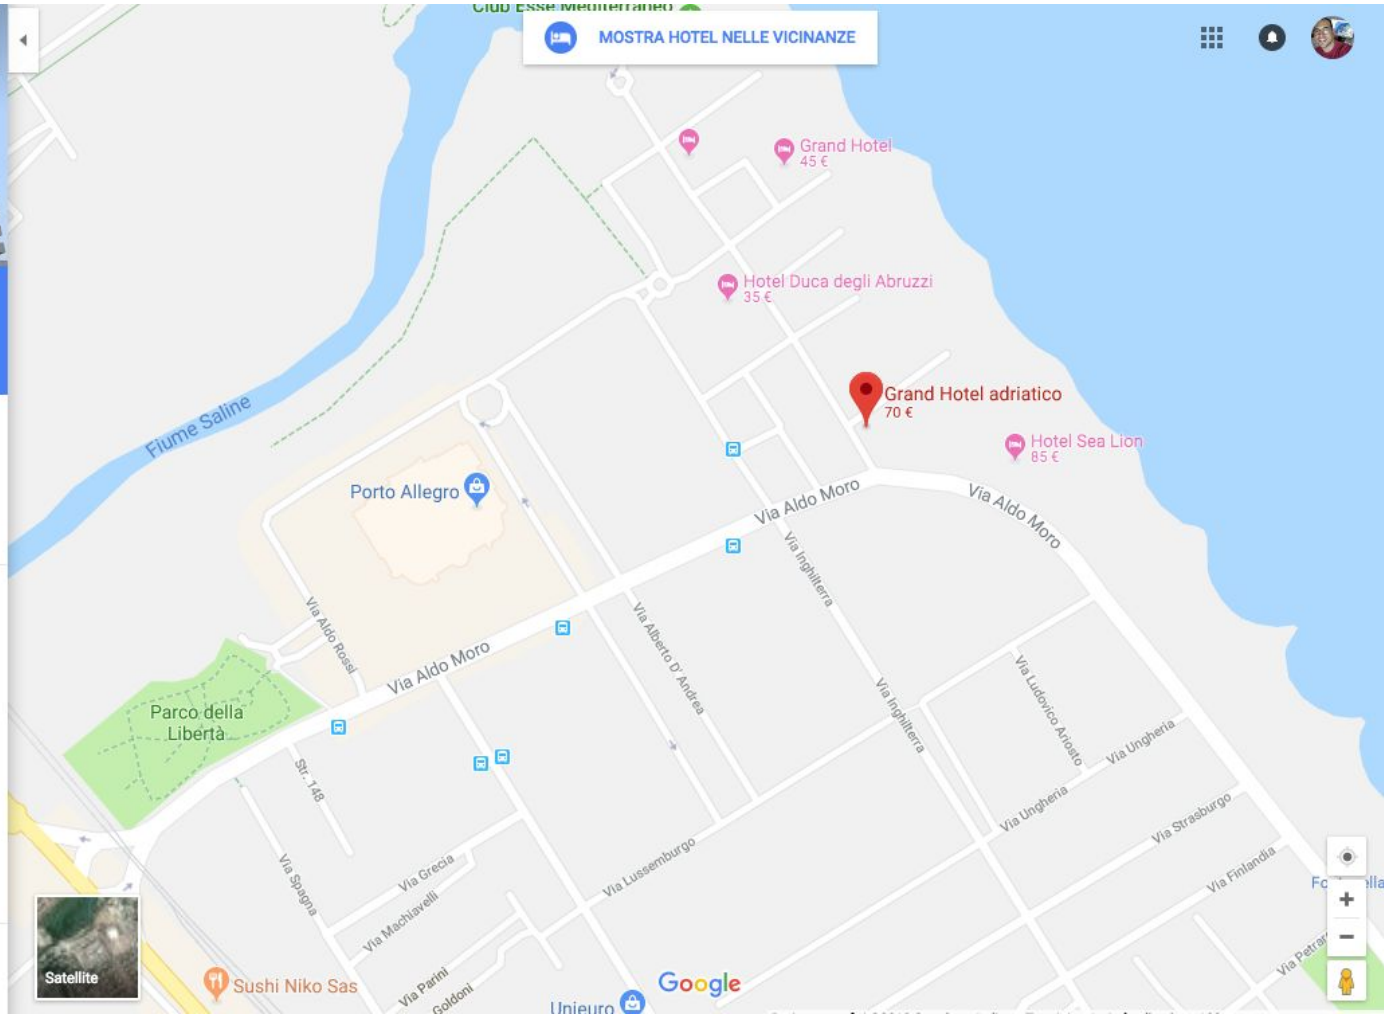

Grand Hotel adriatico

4,0 ★★★★★ · 359 recensioni
· Hotel a 3 stelle

Indicazioni stradali

- SALVATO
- NELLE VICINANZE
- INVIA AL TELEFONO
- CONDIVIDI

PRENOTA UNA CAMERA

Verifica disponibilità Annuncio

Check-in Check-out

- **B.** [Booking.com](#) **70 €** >
  2 ospiti · Colazione inclusa · Wi-Fi gratuito · Cancellazione gratuita
- **3 ospiti · Colazione inclusa · Wi-Fi gratuito · Cancellazione gratuita** **90 €** >

Camere sul mare con balcone, WiFi gratuito, 2 piscine, ristorante e spiaggia privata.