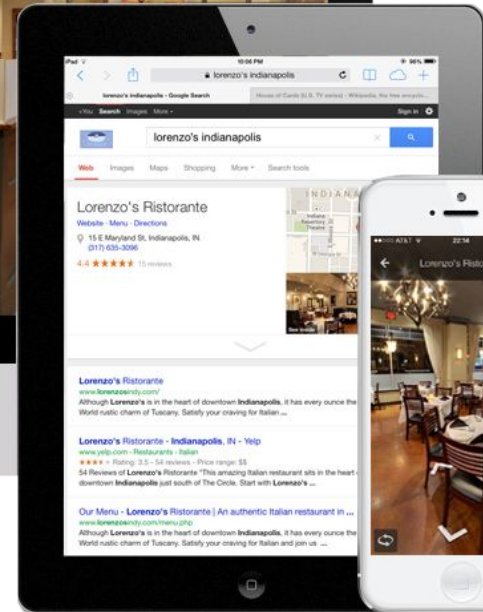

[Scopri Di Più](#)

Le schede provviste di foto e tour virtuale hanno il doppio delle probabilità di suscitare interesse.

Dettagli dello studio alla sezione successiva

An aerial photograph of a vast mountain range, likely the Himalayas, showing deep valleys and high peaks. The terrain is covered in dense vegetation, appearing in shades of green and brown. The sky is a clear, deep blue, and the horizon line is visible in the distance. The text "Google Earth" is overlaid in the center of the image in a white, sans-serif font.