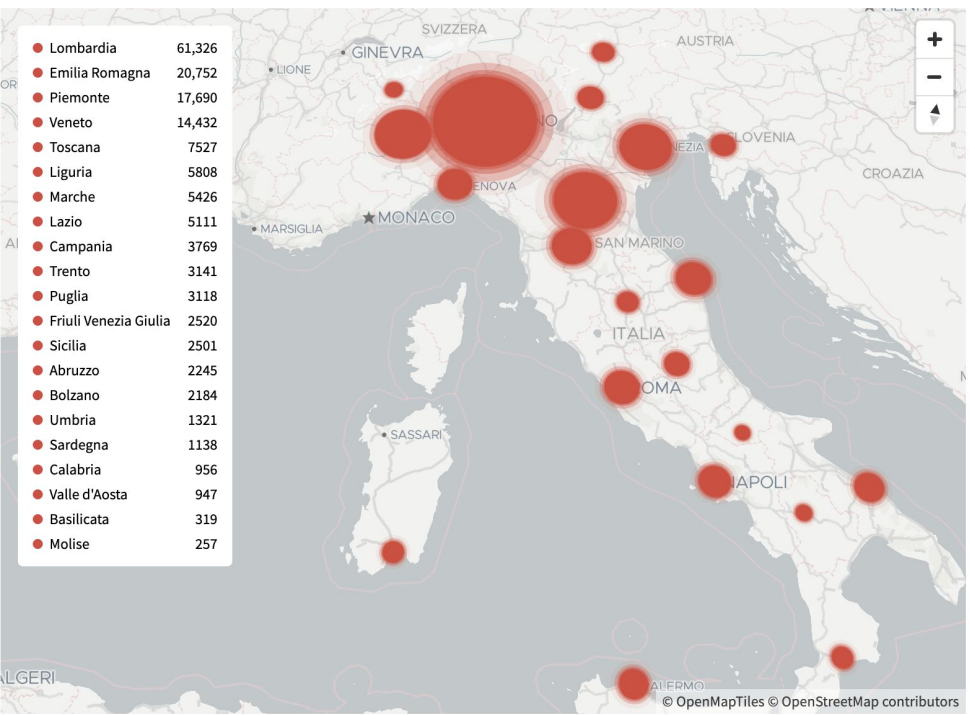

I contagi in Italia per regione

Ultimo aggiornamento: 14 aprile 2020 - ore 18,20. Dati del ministero della Salute