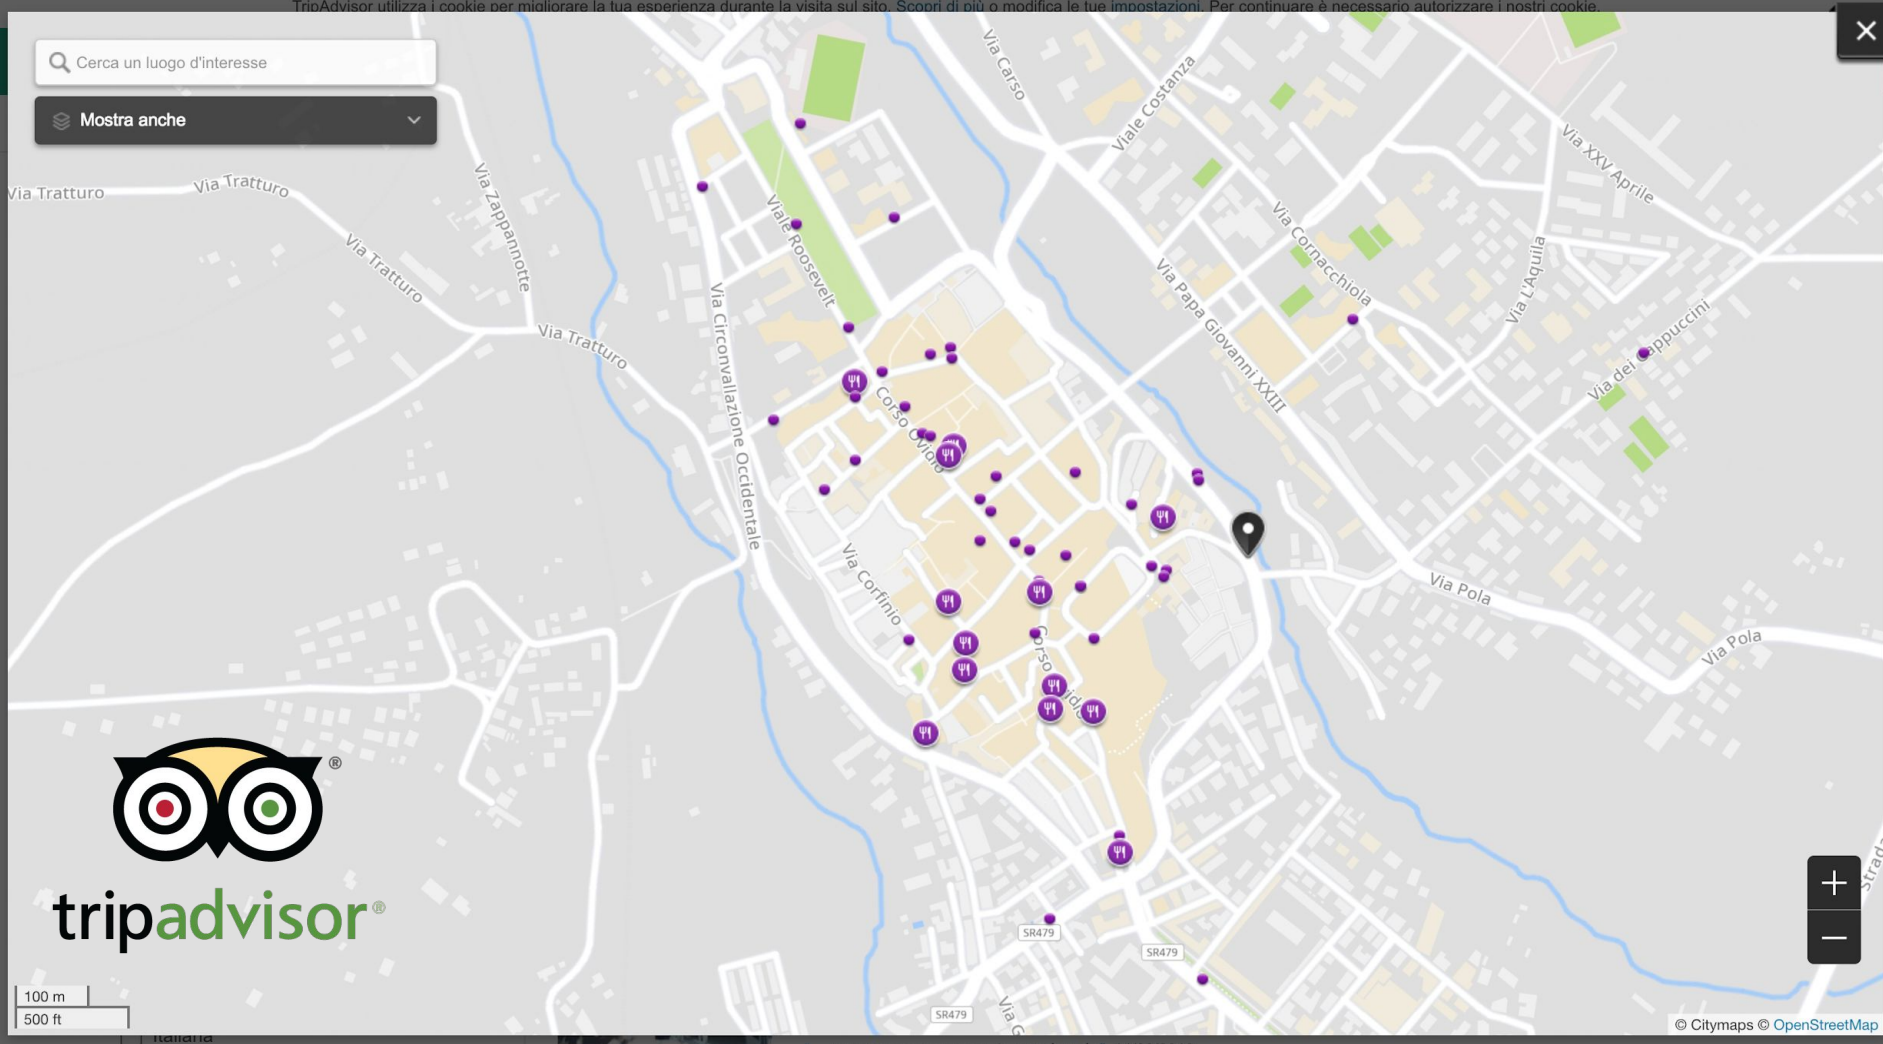

Voli

Volo + hotel

Home > Italia > Abruzzo > Sulmona

183.005 strutture 2.799 strutture 50 strutture

Cerca

Destinazione/nome struttura:

Sulmona

Check-in

Filtra per:

Stelle

- 1 stella 1
- 3 stelle 1
- 4 stelle 5
- Nessuna stella 39

Filtri più popolari

- Hotel 7

Cerca un luogo d'interesse

Mostra anche

tripadvisor