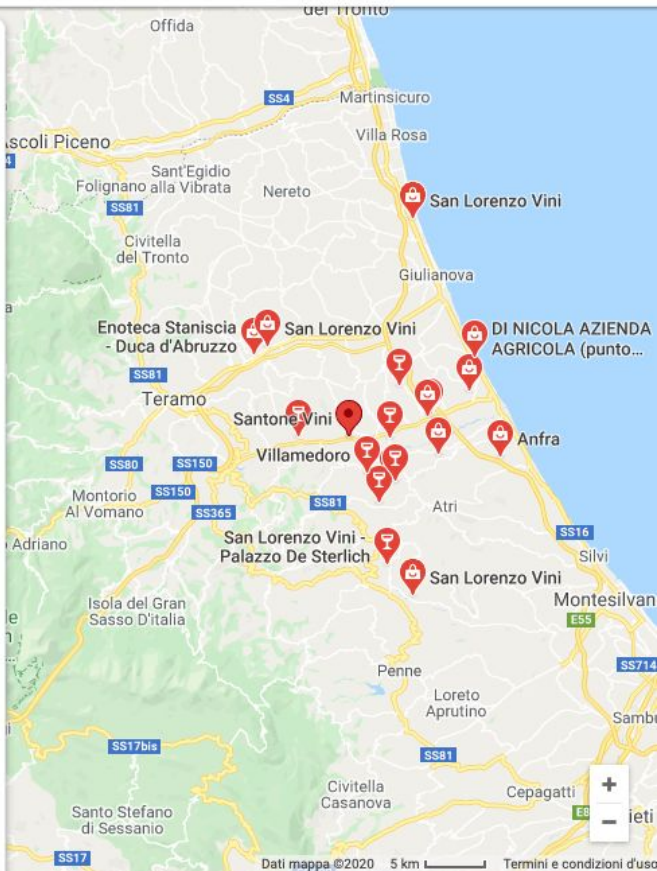

⚠ Gli orari o i servizi potrebbero variare

Santone Vini
4,8 ★★★★★ (20) · Azienda vinicola
Notaresco TE

Vini La Quercia
4,4 ★★★★★ (16) · Azienda vinicola
Morro D'oro TE

SAN LORENZO VINI - PUNTO VENDITA
4,6 ★★★★★ (24) · Negozio di vini
Roseto degli Abruzzi TE

Azienda Agricola San Lorenzo
4,0 ★★★★★ (1) · Negozio di vini
Roseto degli Abruzzi TE

San Lorenzo Vini
4,1 ★★★★★ (32) · Negozio di vini
San Nicolò A Tordino TE

Santone Vini

[Sito web](#) [Indicazioni stradali](#) [Salva](#)

4,8 ★★★★★ 20 recensioni Google

Azienda vinicola

Indirizzo: SS150, 64024 Notaresco TE

✔ Visitato a novembre 2019

Orari: mercoledì 09–12:30, 15:30–19:30

giovedì 09–12:30, 15:30–19:30

venerdì 09–12:30, 15:30–19:30

sabato 09–12:30, 15:30–19:30

domenica Chiuso

lunedì 09–12:30, 15:30–19:30

martedì 09–12:30, 15:30–19:30

[Suggerisci una modifica](#)

⚠ Gli orari o i servizi potrebbero variare

Telefono: 085 898445

[Suggerisci una modifica](#) · Sei il proprietario di quest'attività?

Conosci questo posto? [Condividi informazioni aggiornate](#)

Orari con il maggior numero di visite

Mercoledì ▾