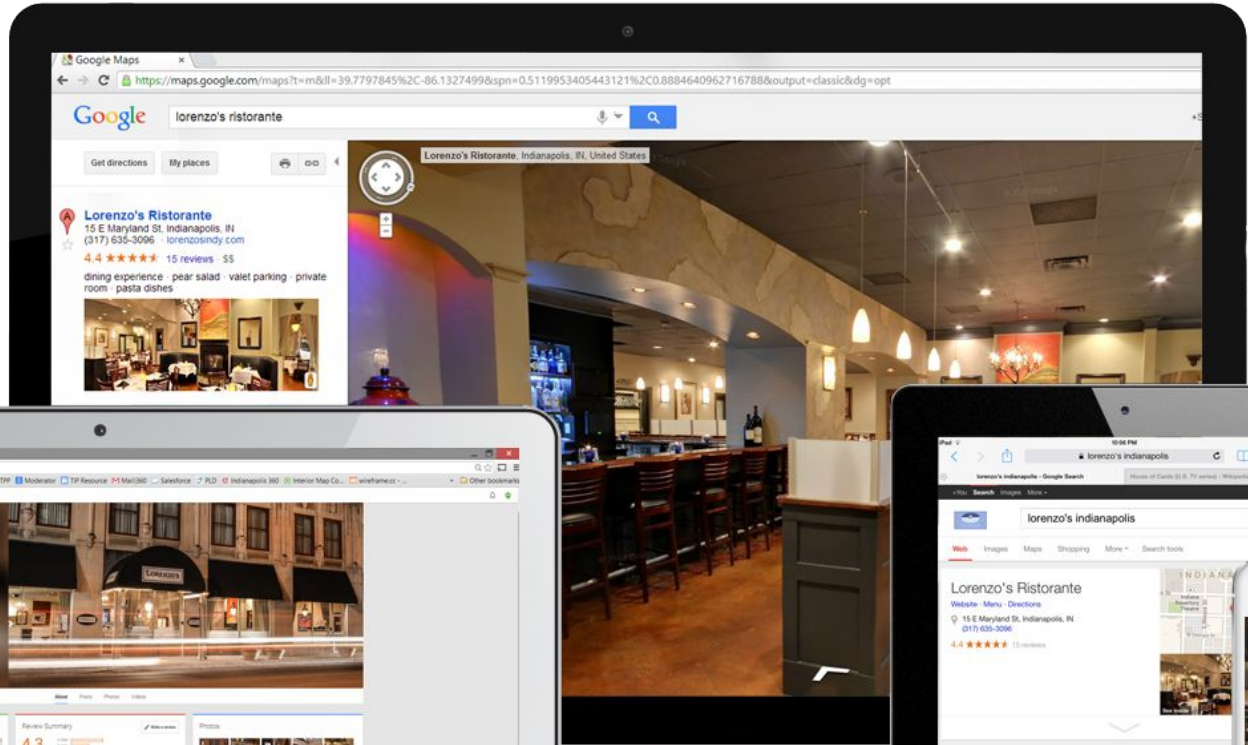

[Scopri Di Più](#)

Le schede provviste di foto e tour virtuale hanno il doppio delle probabilità di suscitare interesse.

Dettagli dello studio alla sezione successiva

An aerial photograph of a vast mountain range, likely the Himalayas, showing deep valleys and high peaks. The terrain is covered in dense vegetation, appearing in shades of green and brown. The sky is a clear, deep blue, and the horizon line is visible in the distance. The text "Google Earth" is overlaid in the center of the image in a white, sans-serif font.