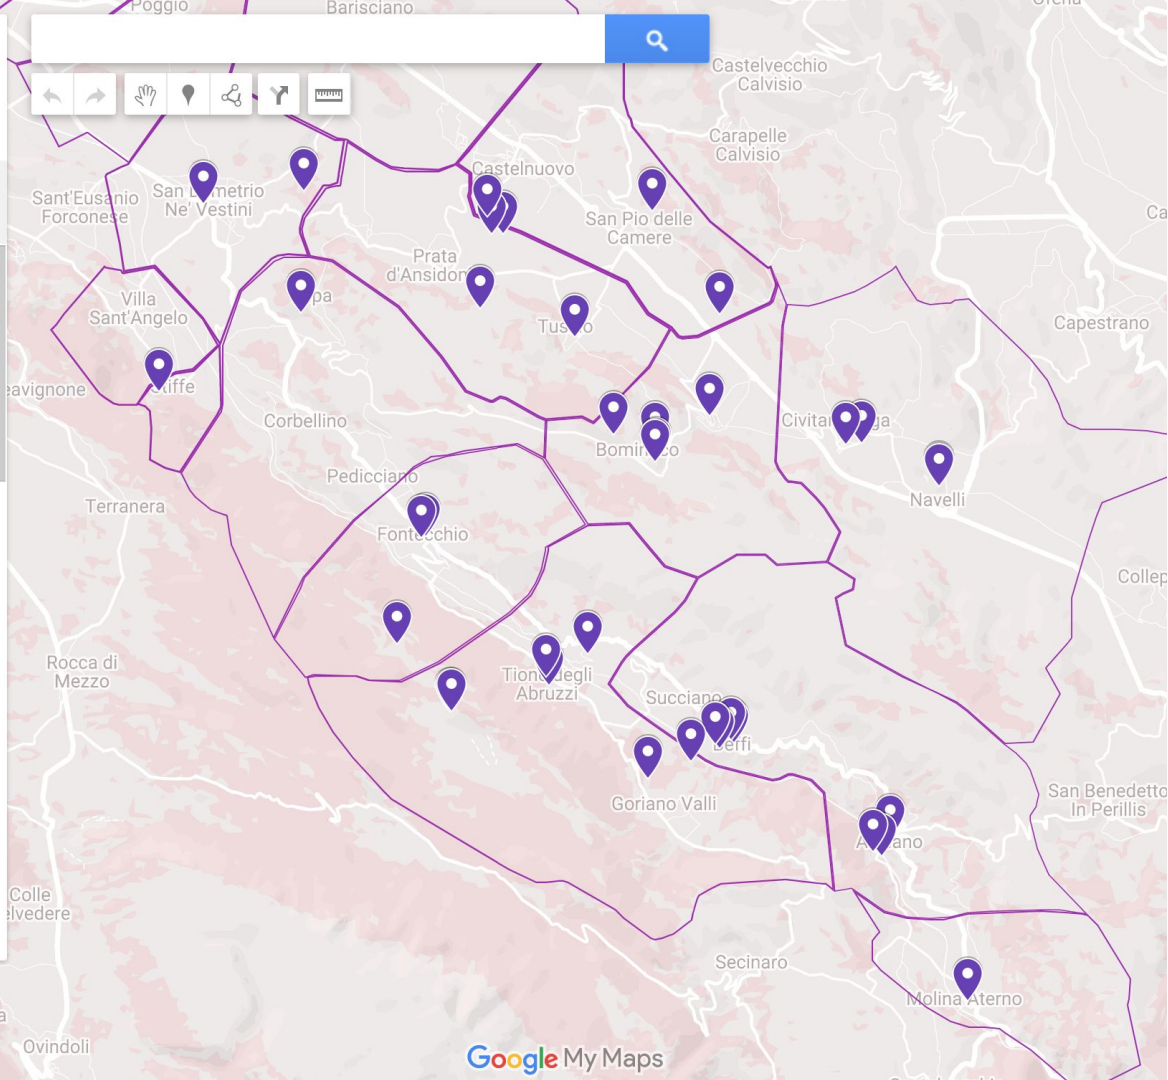

Scopri le terre dello zafferano DOP

855 visualizzazioni

Tutte le modifiche sono state salvate in Drive

Aggiungi livello Condividi

Anteprima

☒ Comuni DOP L'Aquila zafferano

Stili individuali

- ACCIANO
- BARISCIANO
- CAPORCIANO
- FAGNANO ALTO
- FONTECCHIO
- MOLINA ATERNO
- NAVELLI
- POGGIO PICENZE
- PRATA D'ANSIDONIA
- SAN DEMETRIO NE' VESTINI
- SAN PIO DELLE CAMERE
- TIONE DEGLI ABRUZZI
- VILLA SANT'ANGELO
- L'AQUILA

☒ da vedere

Stili individuali